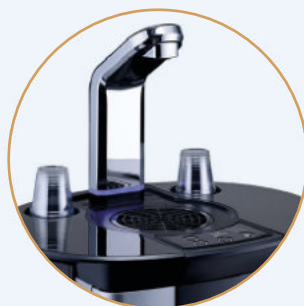

## B5 Der Stylish

Diese Tafelwasseranlage bereichert ihr Büro, ihren Verkaufsraum oder ihr Wartezimmer nicht nur mit erfrischendem Wasser, sondern sorgt auch design-technisch für ein Highlight.

Für perfekte Hygiene und bequemes Einschenken in optimaler Zapfhöhe sorgt ein berührungsloser Auslauf.

Befüllungen sind bis zu einer Gefäßhöhe von ca. 25 cm möglich.